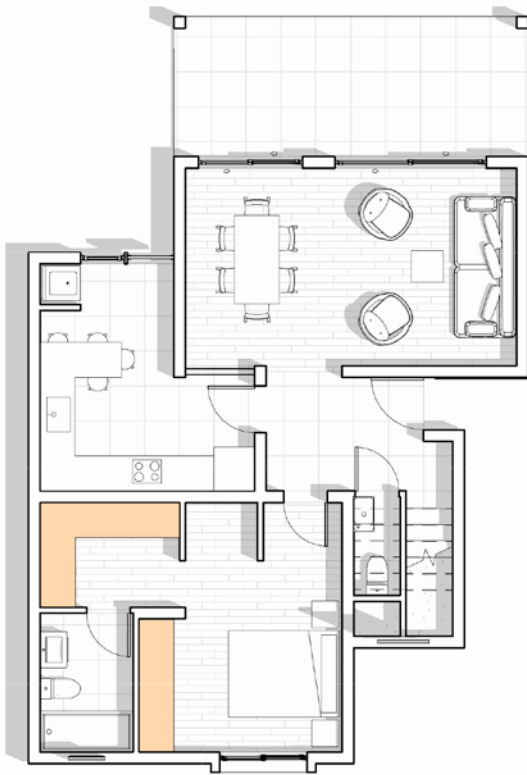

*An*  
**DISEÑO  
ÚNICO**

**Machalí  
Polo A**

**131 m<sup>2</sup>**  
Superficie Total

*Casa*  
**NEWEN**  
POLO DE MACHALÍ

**1 PISO**

**2 PISO**

**SUPERFICIE CONSTRUIDA**

Nivel 1	74,81 m <sup>2</sup>
Nivel 2	
Sup. Total interior	123,26 m <sup>2</sup>

**SUPERFICIE EXTERIOR**

Terraza	14,64 m <sup>2</sup> (7,32 m <sup>2</sup> )
---------	---

**SUPERFICIE TOTAL 130,58 m<sup>2</sup>**

- 3 Dormitorios
- Dormitorio principal en suite
- Walking closet
- 3 Baños
- Sala de estar o 4° dormitorio.
- Cocina con comedor diario.
- Living-comedor con salida a terraza.
- Gran terraza envigada.
- 2 Estacionamientos tandem.

*Casa*  
**NEWEN**  
POLO DE MACHALÍ

Bienvenido a casas Newen, ubicadas en el barrio Polo A de Machalí. Un proyecto moderno, lleno de grandes detalles, ubicado en un entorno natural que entregará tranquilidad y comodidad a tu familia.