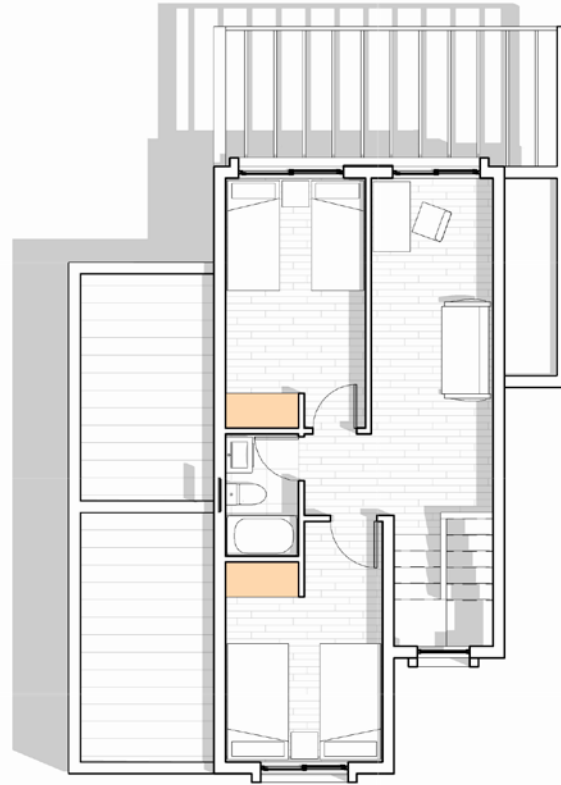

*An*  
**DISEÑO  
ÚNICO**

**Machalí  
Polo A**

**131 m<sup>2</sup>**  
Superficie Total

*Casa*  
**NEWEN**  
POLO DE MACHALÍ

**1 PISO**

**2 PISO**

**SUPERFICIE CONSTRUIDA**

Nivel 1	74,81 m <sup>2</sup>
Nivel 2	
Sup. Total interior	123,26 m <sup>2</sup>

**SUPERFICIE EXTERIOR**

Terraza	14,64 m <sup>2</sup> (7,32 m <sup>2</sup> )
---------	---

**SUPERFICIE TOTAL 130,58 m<sup>2</sup>**

- 3 Dormitorios
- Dormitorio principal en suite
- Walking closet
- 3 Baños
- Sala de estar o 4° dormitorio.
- Cocina con comedor diario.
- Living-comedor con salida a terraza.
- Gran terraza envigada.
- 2 Estacionamientos tandem.

*Casa*  
**NEWEN**  
POLO DE MACHALÍ

Bienvenido a casas Newen, ubicadas en el barrio Polo A de Machalí. Un proyecto moderno, lleno de grandes detalles, ubicado en un entorno natural que entregará tranquilidad y comodidad a tu familia.