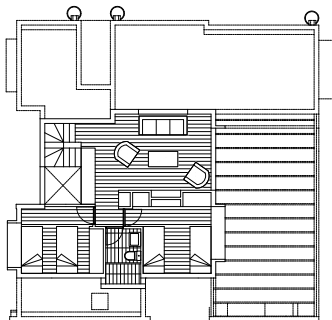

CASA LUZ

MACHALI

6800 UF

165 m² + 40 m² de terraza

3 ó 4 Dormitorios • Quincho Integrado • Cochera

INMOBILIARIA

INNOVHA

CASA LUZ

Casa Inteligente

Controla desde tu celular
Iluminación / Calefacción / Apertura de puertas

Servicios

Útil para la vida actual,
Conectamos Cocina / Logia / Patio de Servicio / Cochera

1° Piso

2° Piso