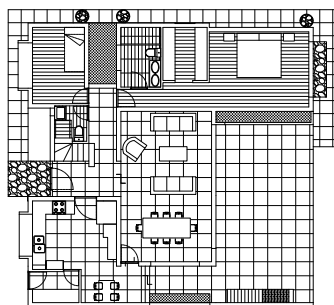

CASA LUZ

Contemplando la forma de vida actual y sobre arquitectura contemporánea, creamos espacios funcionales, conectados a la naturaleza, inteligentes y llenos de detalles.

Cocina Multiespacios

El motor de la casa mas conectado y full equipado.

Quincho Integrado

Compartir con la familia y amigos, sera mas fácil.

Espacio flexible

Oficina o 4° dormitorio, **tu eliges!**

Sala de Estar/Estudio

Sumamos al esparcimiento un lugar para el estudio de los niños.

Casa Inteligente

Controla desde tu celular
Iluminación / Calefacción / Apertura de puertas

Servicios

Útil para la vida actual,
Conectamos Cocina / Logia / Patio de Servicio / Cochera

1° Piso